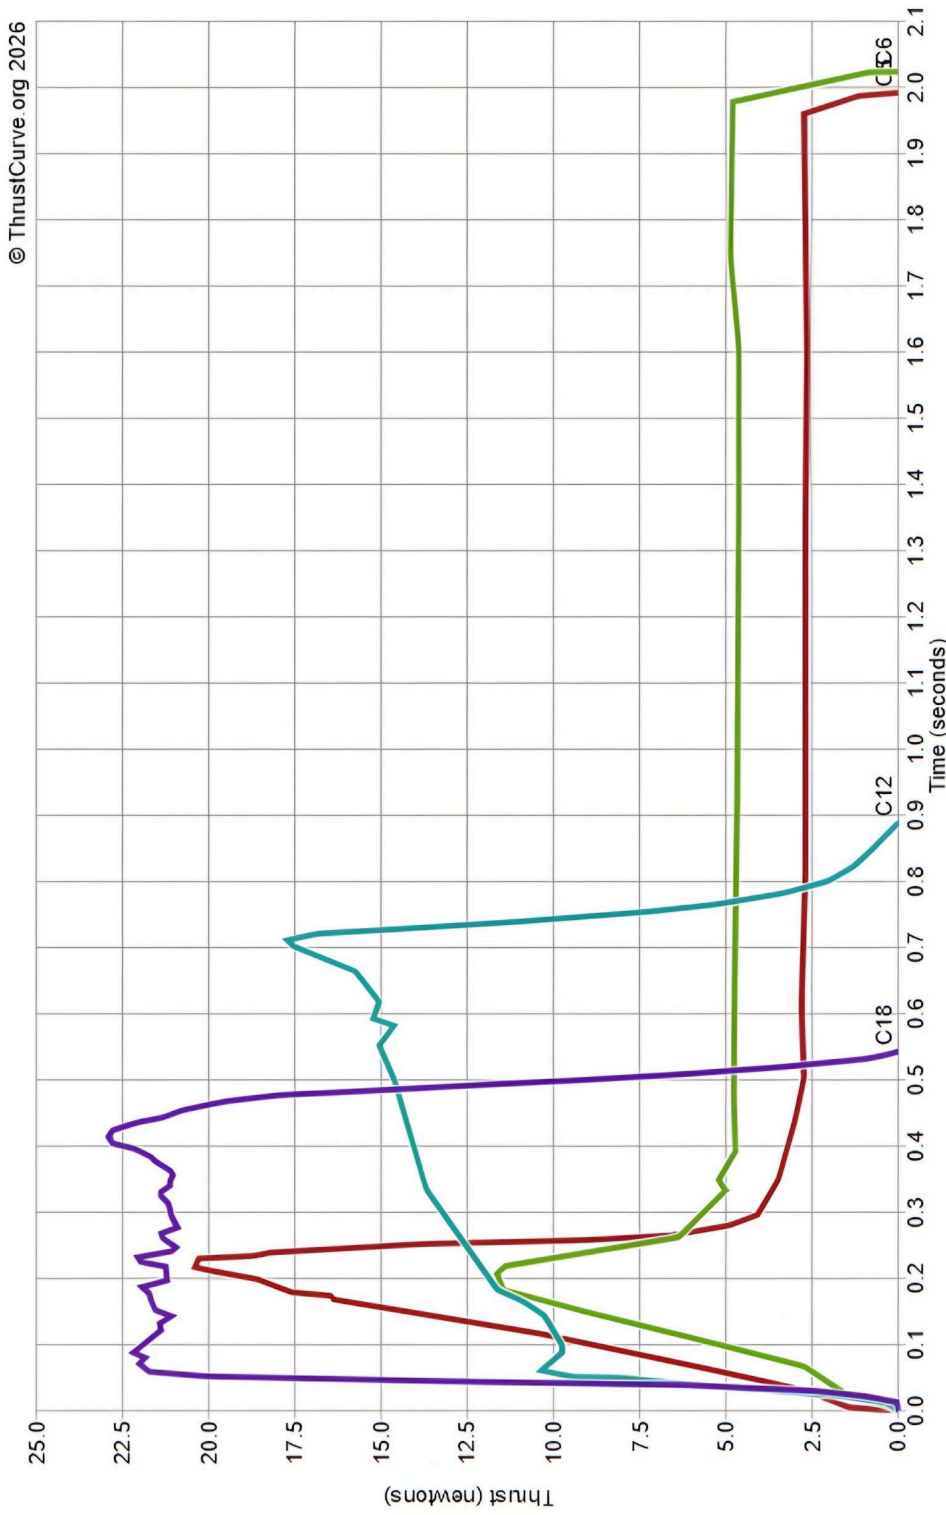

ROCKET MOTOR SIZES

ROCKET	MIN	MAX
Mini Arcas	A3-4T	A10-3T
Indicator	A3-4T	A10-3T
Honest John	A3-4T	A10-3T
Texas Twister	A3-4T	A10-3T
Orbis 3D	A8-3	C6-5
Viking	A8-3	C6-7
Mini A Heli	A8-3	B6-2
Gyro Chaser	A8-3	C18-8
Crossfire ISX	A8-3	C6-5
Multi-Roc 1 Stage	B6-4	C6-7
Multi-Roc 2 Stages	B6-0	C6-0
Bullpup 12D	A8-3	C6-5
Guardian	A8-3	C6-5
Der Red Max	B4-2	C6-5
Amazon	B4-2	C6-5
Mean Machine	D12-3	E12-6
Slo-Mo	C5-3	D20-4W
Harpoon	B6-4W	C18-6W
Exocet Cluster 2x	B6-2	C6-5
Striker AGM	B4-4FJ	C18-6W
Trident T117 13 Cluster	1/4A3-3T	A3-4T

A 18mm

Motor Details

Designation	Manufacturer	Type	Diam	Impulse	Avg Thr	Burn	<input type="checkbox"/>
A6	Quest	single-use	18 mm	2.3 Ns	4.2 N	0.6 s	<input type="checkbox"/>
A8	Estes	single-use	18 mm	2.5 Ns	3.2 N	0.7 s	<input type="checkbox"/>
A3	Quest	single-use	18 mm	2.5 Ns	3.2 N	0.8 s	<input type="checkbox"/>

B 18mm

Motor Details

Designation	Manufacturer	Type	Diam	Impulse	Avg Thr	Burn
B4	Estes	single-use	18 mm	5.0 Ns	4.2 N	1.0 s
B6	Estes	single-use	18 mm	4.3 Ns	5.0 N	0.9 s
B4	Quest	single-use	18 mm	4.9 Ns	4.4 N	1.1 s
B6W	Quest	single-use	18 mm	4.9 Ns	4.2 N	1.2 s
B14T	Quest	single-use	18 mm	5.0 Ns	13.0 N	0.4 s

C 18mm

Thrust Curve Overlay

Motor Details

Designation	Manufacturer	Type	Diam	Impulse	Avg Thr	Burn	<input type="checkbox"/>
C5	Estes	single-use	18 mm	7.8 Ns	3.9 N	2.0 s	<input type="checkbox"/>
C6	Estes	single-use	18 mm	8.8 Ns	4.7 N	1.9 s	<input type="checkbox"/>
C12	Quest	single-use	18 mm	9.8 Ns	11.7 N	0.8 s	<input type="checkbox"/>
C18W	Quest	single-use	18 mm	9.8 Ns	19.1 N	0.5 s	<input type="checkbox"/>