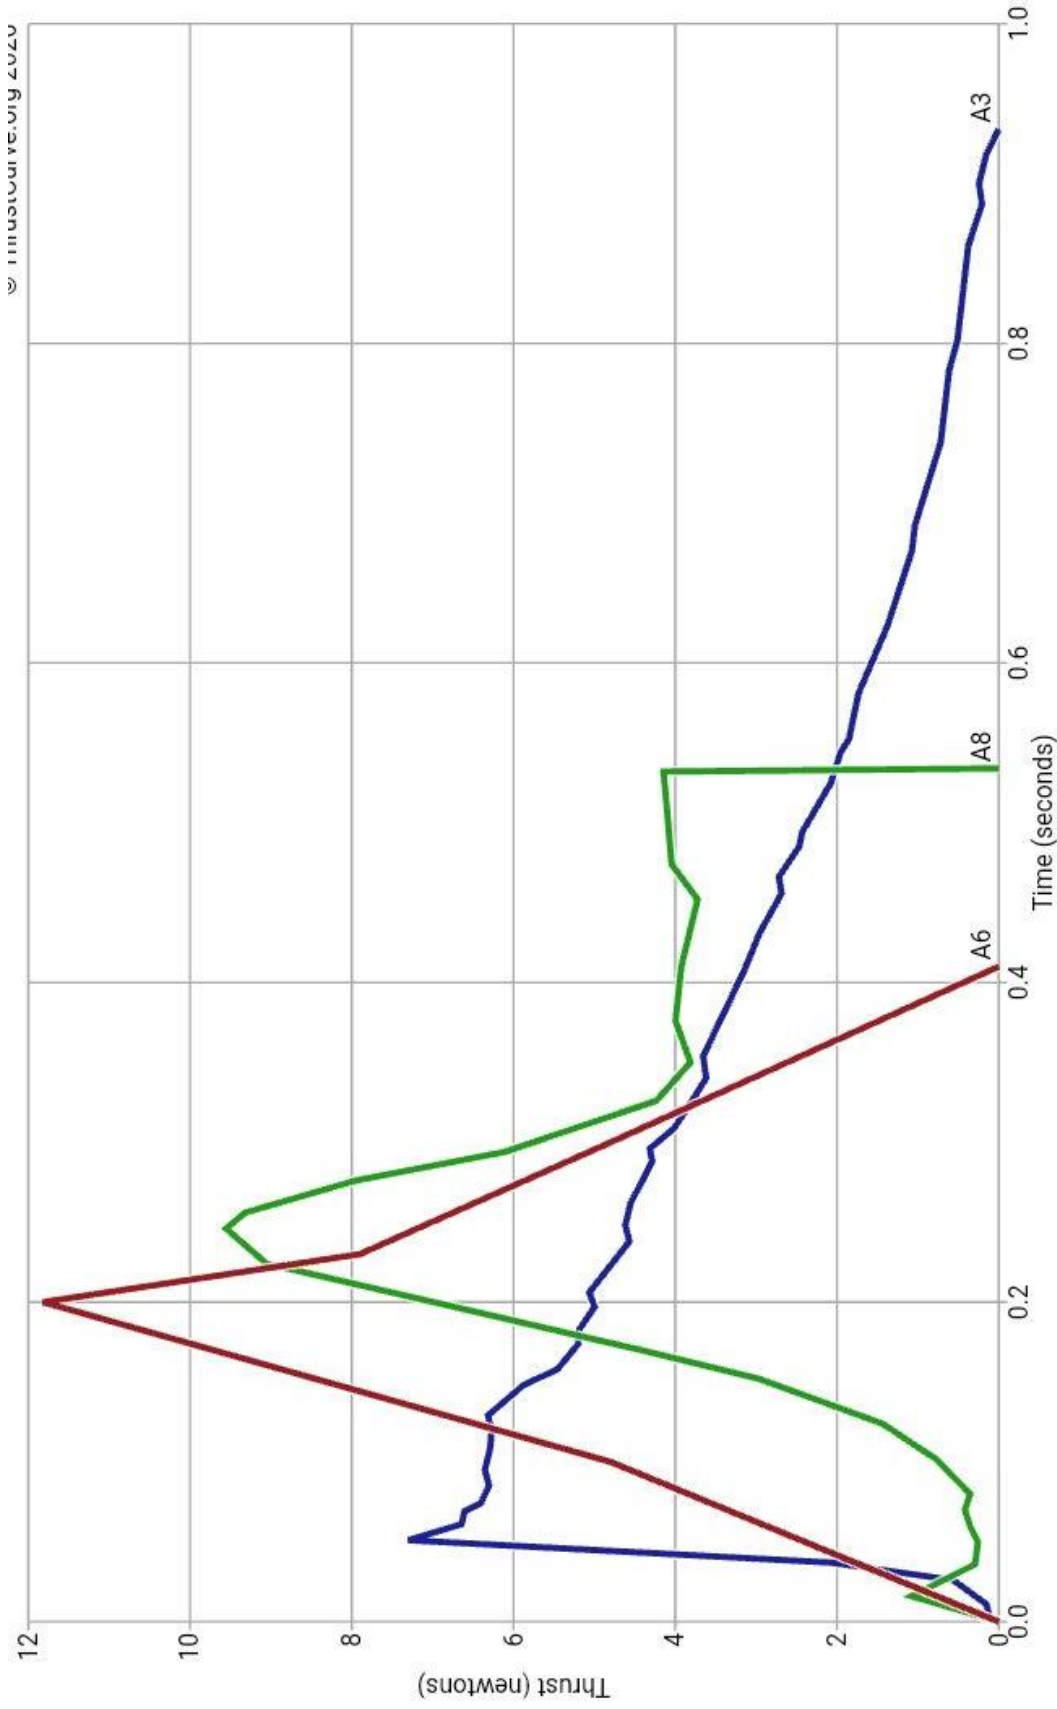

ROCKET MOTOR SIZES

ROCKET	MIN	MAX
Mini Arcas	A3-4T	A10-3T
Indicator	A3-4T	A10-3T
Honest John	A3-4T	A10-3T
Texas Twister	A3-4T	A10-3T
Orbis 3D	A8-3	C6-5
Viking	A8-3	C6-7
Mini A Heli	A8-3	B6-2
Gyro Chaser	A8-3	C18-8
Crossfire ISX	A8-3	C6-5
Multi-Roc 1 Stage	B6-4	C6-7
Multi-Roc 2 Stages	B6-0	C6-0
Bullpup 12D	A8-3	C6-5
Guardian	A8-3	C6-5
Der Red Max	B4-2	C6-5
Amazon	B4-2	C6-5
Mean Machine	D12-3	E12-6
Slo-Mo	C5-3	D20-4W
Harpoon	B6-4W	C18-6W
Exocet Cluster 2x	B6-2	C6-5
Striker AGM	B4-4FJ	C18-6W
Trident T117 13 Cluster	1/4A3-3T	A3-4T

A 13mm

Thrust Curve Overlay

© ThrustCurve.org 2026

Motor Details

Designation	Manufacturer	Type	Diam	Impulse	Avg Thr	Burn	<input type="checkbox"/>
A3	Estes	single-use	13 mm	2.2 Ns	2.2 N	1.0 s	<input type="checkbox"/>
A10	Estes	single-use	13 mm	1.9 Ns	1.8 N	1.1 s	<input type="checkbox"/>

A 18mm

Motor Details

Designation	Manufacturer	Type	Diam	Impulse	Avg Thr	Burn	<input type="checkbox"/>
A6	Quest	single-use	18 mm	2.3 Ns	4.2 N	0.6 s	<input type="checkbox"/>
A8	Estes	single-use	18 mm	2.5 Ns	3.2 N	0.7 s	<input type="checkbox"/>
A3	Quest	single-use	18 mm	2.5 Ns	3.2 N	0.8 s	<input type="checkbox"/>

A 13-18mm

Motor Details

Designation	Manufacturer	Type	Diam	Impulse	Avg Thr	Burn	<input type="checkbox"/>
A3	Estes	single-use	13 mm	2.2 Ns	2.2 N	1.0 s	<input type="checkbox"/>
A6	Quest	single-use	18 mm	2.3 Ns	4.2 N	0.6 s	<input type="checkbox"/>
A8	Estes	single-use	18 mm	2.5 Ns	3.2 N	0.7 s	<input type="checkbox"/>
A10	Estes	single-use	13 mm	1.9 Ns	1.8 N	1.1 s	<input type="checkbox"/>