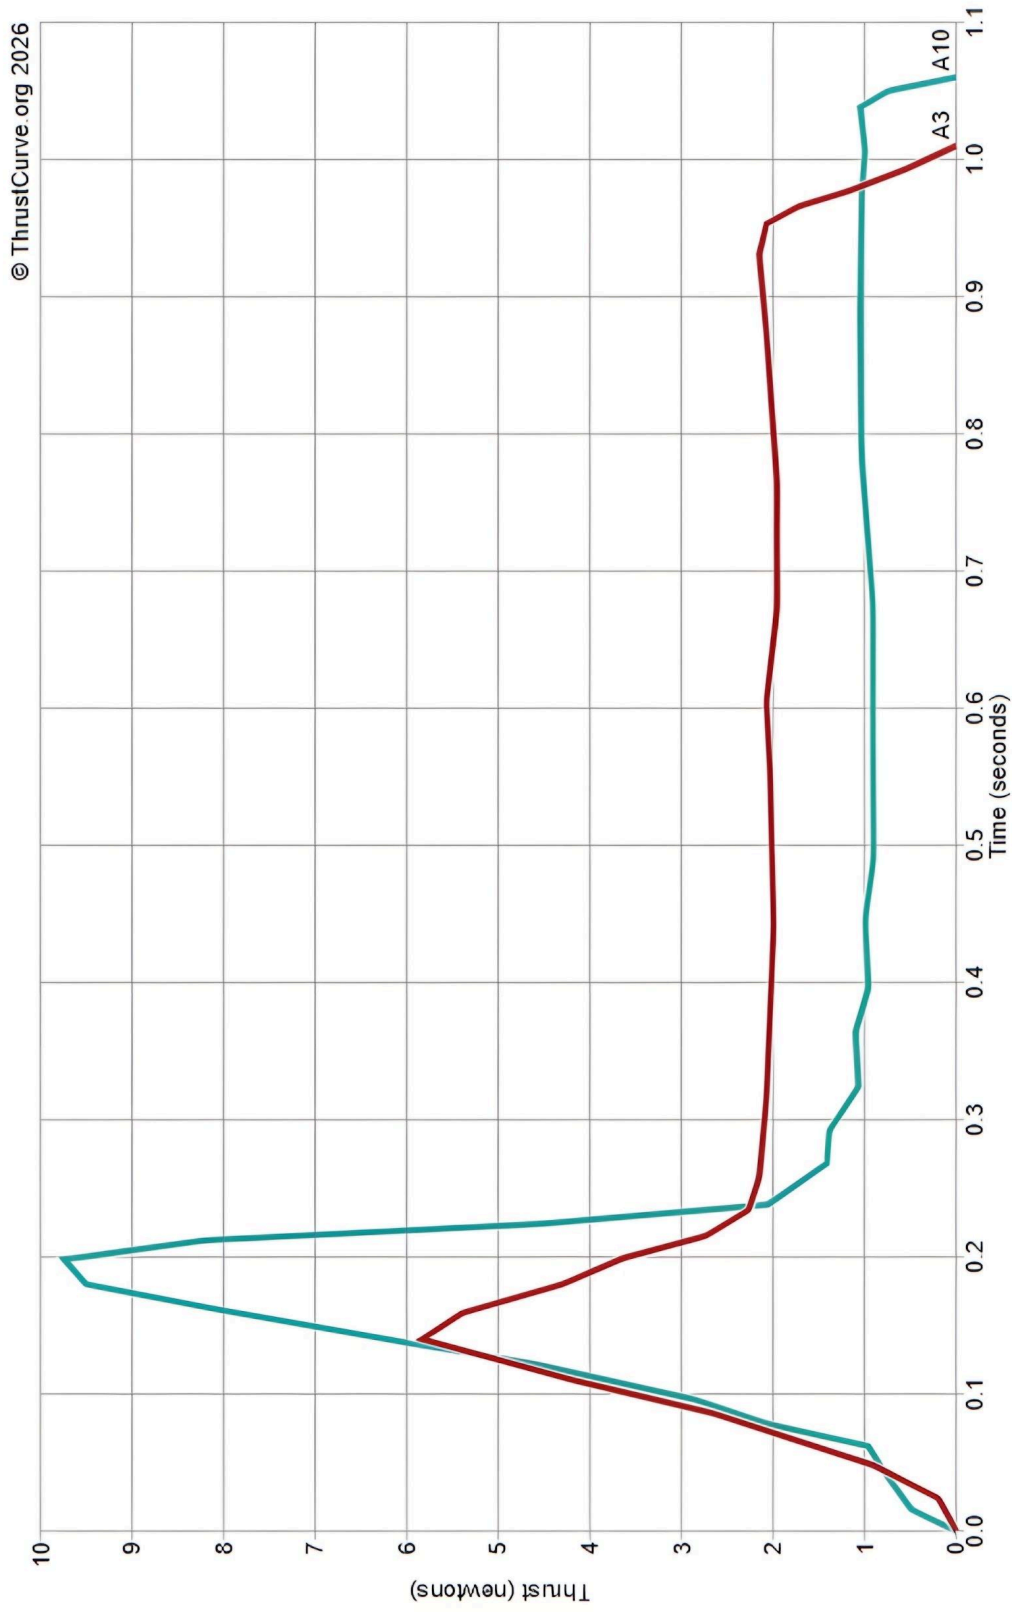

ROCKET MOTOR SIZES

ROCKET	MIN	MAX
Mini Arcas	A3-4T	A10-3T
Indicator	A3-4T	A10-3T
Honest John	A3-4T	A10-3T
Texas Twister	A3-4T	A10-3T
Orbis 3D	A8-3	C6-5
Viking	A8-3	C6-7
Mini A Heli	A8-3	B6-2
Gyro Chaser	A8-3	C18-8
Crossfire ISX	A8-3	C6-5
Multi-Roc 1 Stage	B6-4	C6-7
Multi-Roc 2 Stages	B6-0	C6-0
Bullpup 12D	A8-3	C6-5
Guardian	A8-3	C6-5
Der Red Max	B4-2	C6-5
Amazon	B4-2	C6-5
Mean Machine	D12-3	E12-6
Slo-Mo	C5-3	D20-4W
Harpoon	B6-4W	C18-6W
Exocet Cluster 2x	B6-2	C6-5
Striker AGM	B4-4FJ	C18-6W
Trident T117 13 Cluster	1/4A3-3T	A3-4T

A 13mm

Thrust Curve Overlay

© ThrustCurve.org 2026

Motor Details

Designation	Manufacturer	Type	Diam	Impulse	Avg Thr	Burn	<input type="checkbox"/>
A3	Estes	single-use	13 mm	2.2 Ns	2.2 N	1.0 s	<input type="checkbox"/>
A10	Estes	single-use	13 mm	1.9 Ns	1.8 N	1.1 s	<input type="checkbox"/>

A 18mm

Motor Details

Designation	Manufacturer	Type	Diam	Impulse	Avg Thr	Burn	<input type="checkbox"/>
A6	Quest	single-use	18 mm	2.3 Ns	4.2 N	0.6 s	<input type="checkbox"/>
A8	Estes	single-use	18 mm	2.5 Ns	3.2 N	0.7 s	<input type="checkbox"/>
A3	Quest	single-use	18 mm	2.5 Ns	3.2 N	0.8 s	<input type="checkbox"/>

C 18mm

Thrust Curve Overlay

Motor Details

Designation	Manufacturer	Type	Diam	Impulse	Avg Thr	Burn	<input type="checkbox"/>
C5	Estes	single-use	18 mm	7.8 Ns	3.9 N	2.0 s	<input type="checkbox"/>
C6	Estes	single-use	18 mm	8.8 Ns	4.7 N	1.9 s	<input type="checkbox"/>
C12	Quest	single-use	18 mm	9.8 Ns	11.7 N	0.8 s	<input type="checkbox"/>
C18W	Quest	single-use	18 mm	9.8 Ns	19.1 N	0.5 s	<input type="checkbox"/>