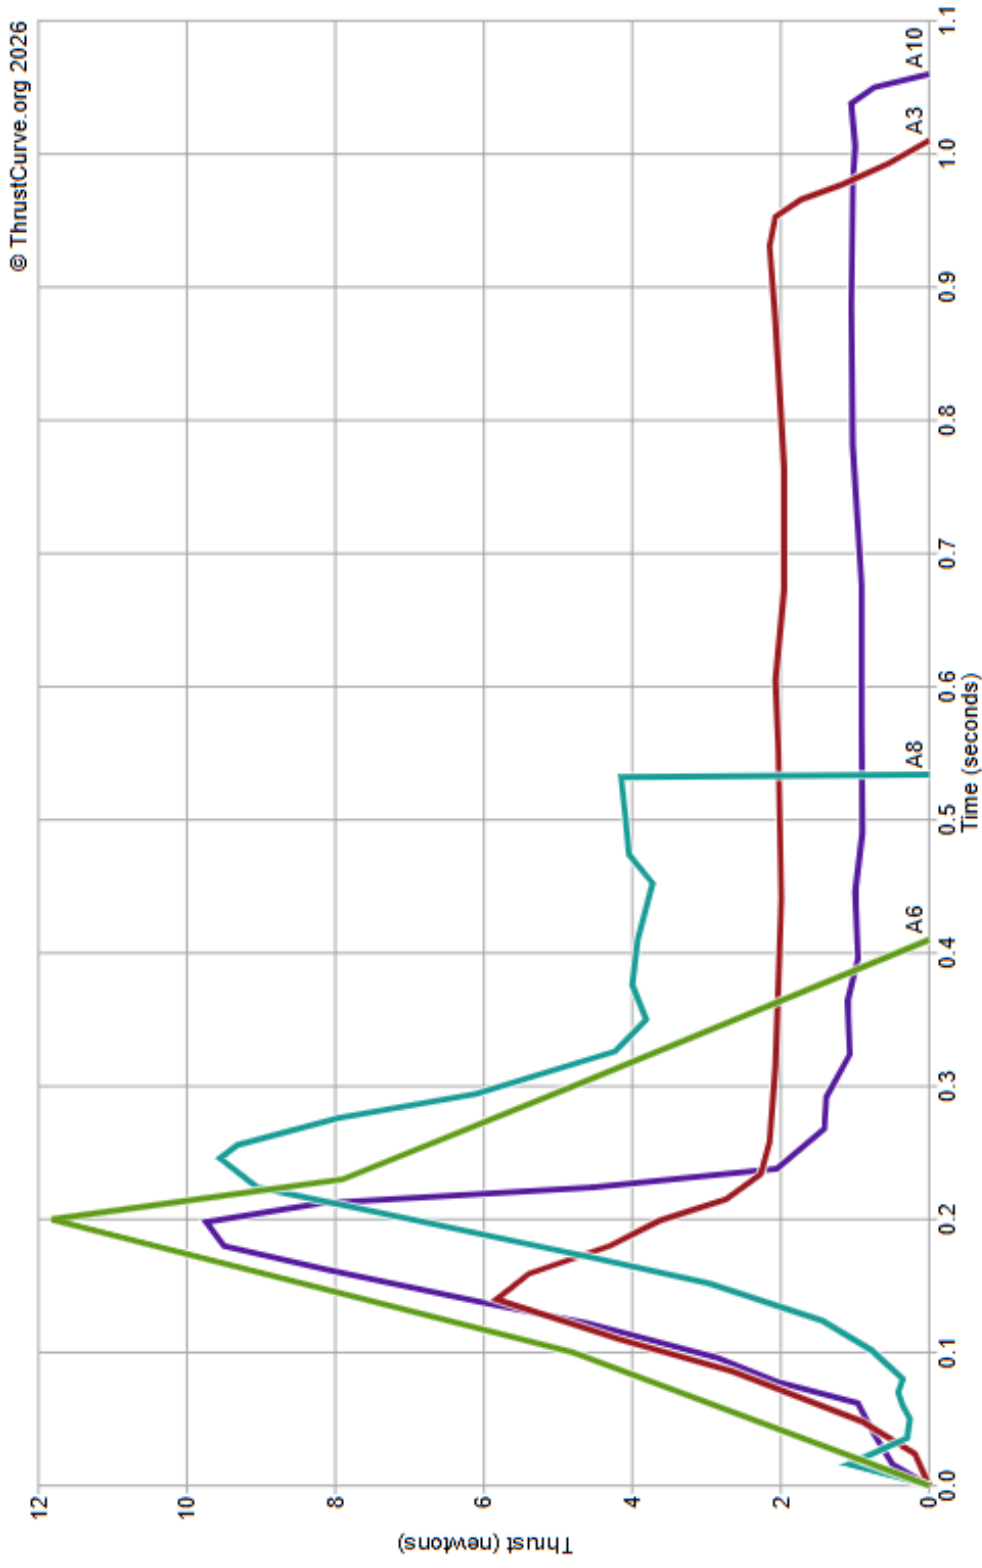

ROCKET MOTOR SIZES

ROCKET	MIN	MAX
Mini Arcas	A3-4T	A10-3T
Indicator	A3-4T	A10-3T
Honest John	A3-4T	A10-3T
Texas Twister	A3-4T	A10-3T
Orbis 3D	A8-3	C6-5
Viking	A8-3	C6-7
Mini A Heli	A8-3	B6-2
Gyro Chaser	A8-3	C18-8
Crossfire ISX	A8-3	C6-5
Multi-Roc 1 Stage	B6-4	C6-7
Multi-Roc 2 Stages	B6-0	C6-0
Bullpup 12D	A8-3	C6-5
Guardian	A8-3	C6-5
Der Red Max	B4-2	C6-5
Amazon	B4-2	C6-5
Mean Machine	D12-3	E12-6
Slo-Mo	C5-3	D20-4W
Harpoon	B6-4W	C18-6W
Exocet Cluster 2x	B6-2	C6-5
Striker AGM	B4-4FJ	C18-6W
Trident T117 13 Cluster	1/4A3-3T	A3-4T

A 13mm

Thrust Curve Overlay

© ThrustCurve.org 2026

Motor Details

Designation	Manufacturer	Type	Diam	Impulse	Avg Thr	Burn	<input type="checkbox"/>
A3	Estes	single-use	13 mm	2.2 Ns	2.2 N	1.0 s	<input type="checkbox"/>
A10	Estes	single-use	13 mm	1.9 Ns	1.8 N	1.1 s	<input type="checkbox"/>

A 18mm

Motor Details

Designation	Manufacturer	Type	Diam	Impulse	Avg Thr	Burn	<input type="checkbox"/>
A6	Quest	single-use	18 mm	2.3 Ns	4.2 N	0.6 s	<input type="checkbox"/>
A8	Estes	single-use	18 mm	2.5 Ns	3.2 N	0.7 s	<input type="checkbox"/>
A3	Quest	single-use	18 mm	2.5 Ns	3.2 N	0.8 s	<input type="checkbox"/>

A 13-18mm

Motor Details

Designation	Manufacturer	Type	Diam	Impulse	Avg Thr	Burn	<input type="checkbox"/>
A3	Estes	single-use	13 mm	2.2 Ns	2.2 N	1.0 s	<input type="checkbox"/>
A6	Quest	single-use	18 mm	2.3 Ns	4.2 N	0.6 s	<input type="checkbox"/>
A8	Estes	single-use	18 mm	2.5 Ns	3.2 N	0.7 s	<input type="checkbox"/>
A10	Estes	single-use	13 mm	1.9 Ns	1.8 N	1.1 s	<input type="checkbox"/>